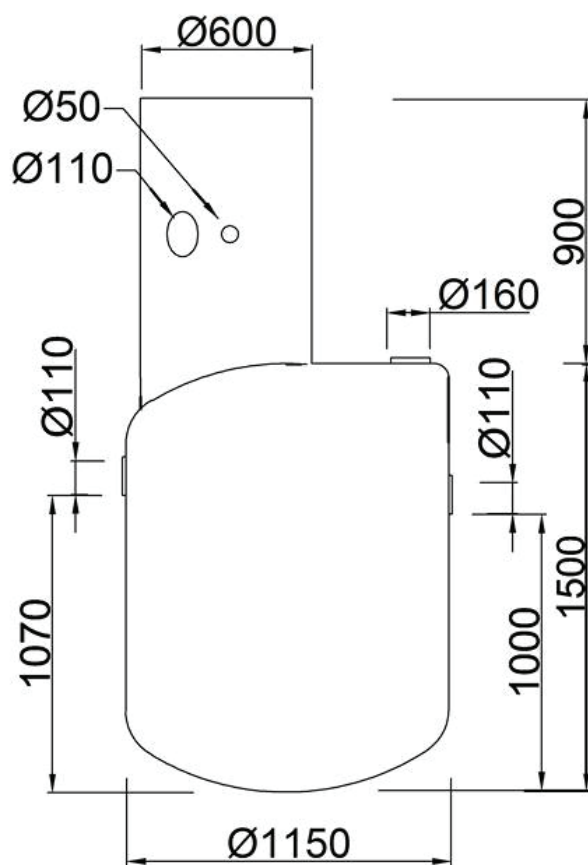

Fettavskiljare - FAMS 2 - 200

200 L
slamvolym

NS	2
Våtvoly	800 Liter
Fettvoly	150 Liter
Slamvoly	210 Liter
Max slamhöjd	305 mm
Vikt	120 Kilo

Alla mått är i mm
Konstruktionsändringar förbehålls

Datum: 2015-09-17