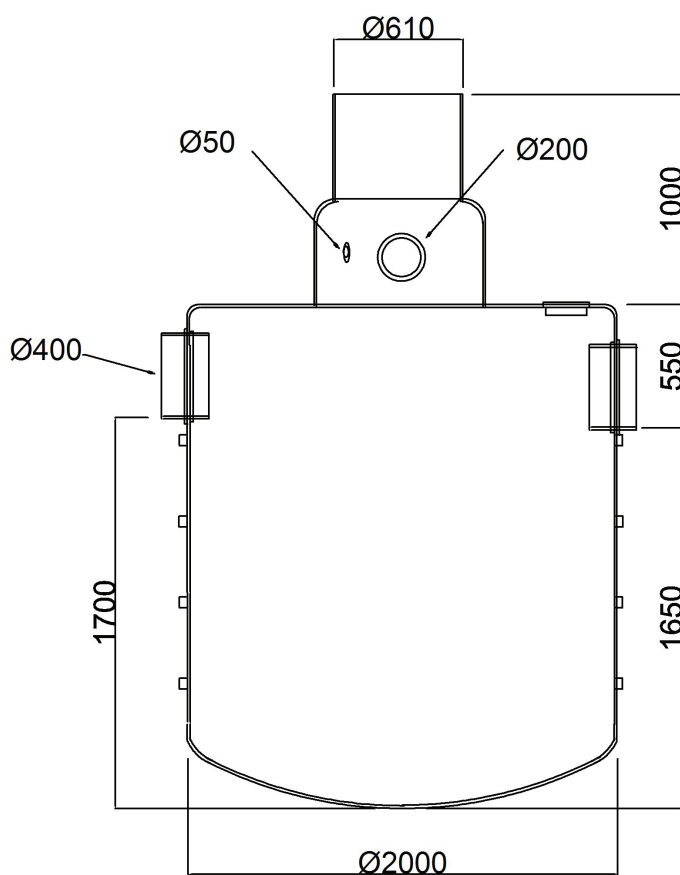

BPOAMS - 10/100 M

NS	10/100
Våtvoly	4550 Liter
Oljevoly	470 Liter
Slamvoly	2000 Liter
Max slamhöjd	650 mm
Vikt	650 Kilo

Alla mått är i mm
Konstruktionsändringar förbehålls

Datum: 2015-09-17