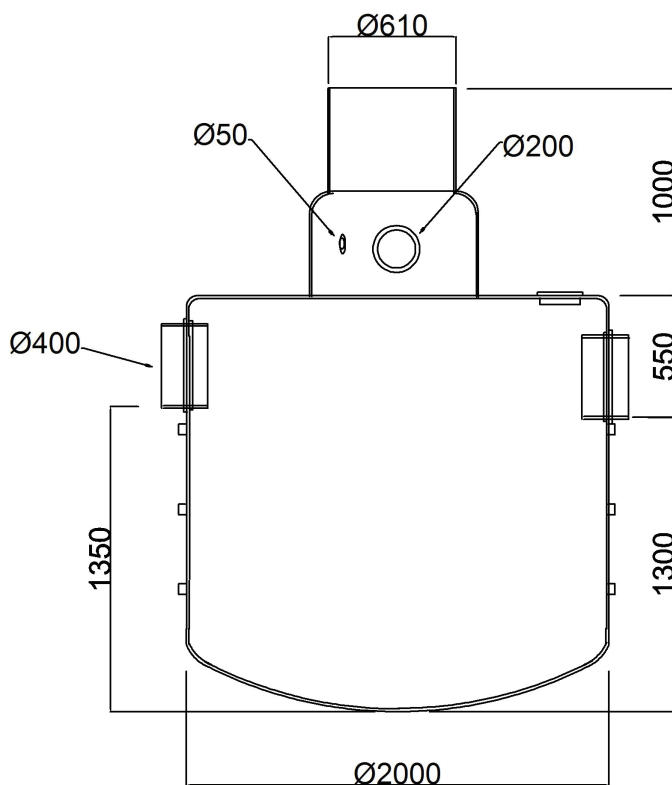

BPOAMS - 10/100 S

NS	10/100
Våtvoly	3550 Liter
Oljevoly	470 Liter
Slamvoly	1000 Liter
Max slamhöjd	350 mm
Vikt	610 Kilo

Alla mått är i mm
Konstruktionsändringar förbehålls

Datum: 2015-09-17