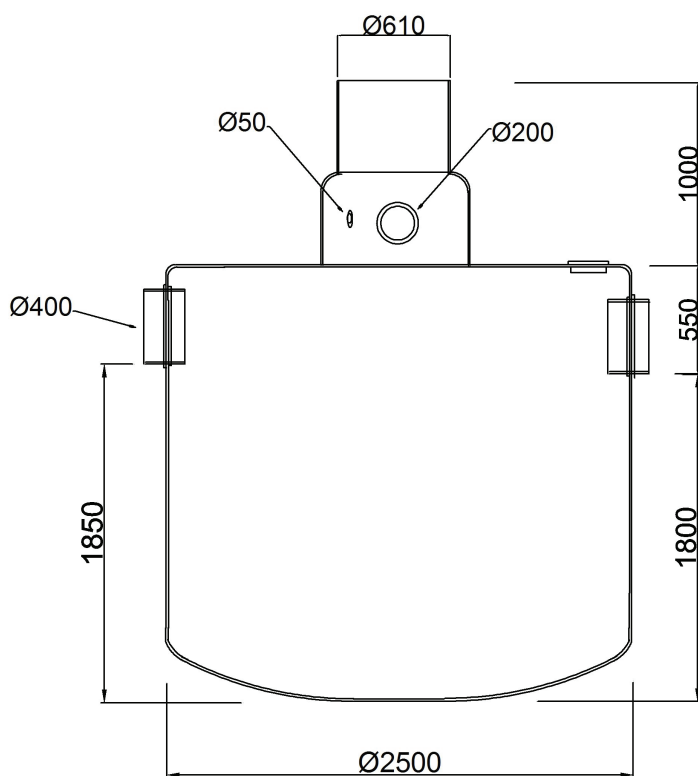

BPOAMS - 15/150 M

NS	15/150
Våtvoly	5550 Liter
Oljevoly	730 Liter
Slamvoly	3000 Liter
Max slamhöjd	965 mm
Vikt	650 Kilo

Alla mått är i mm
Konstruktionsändringar förbehålls

Datum: 2015-09-17