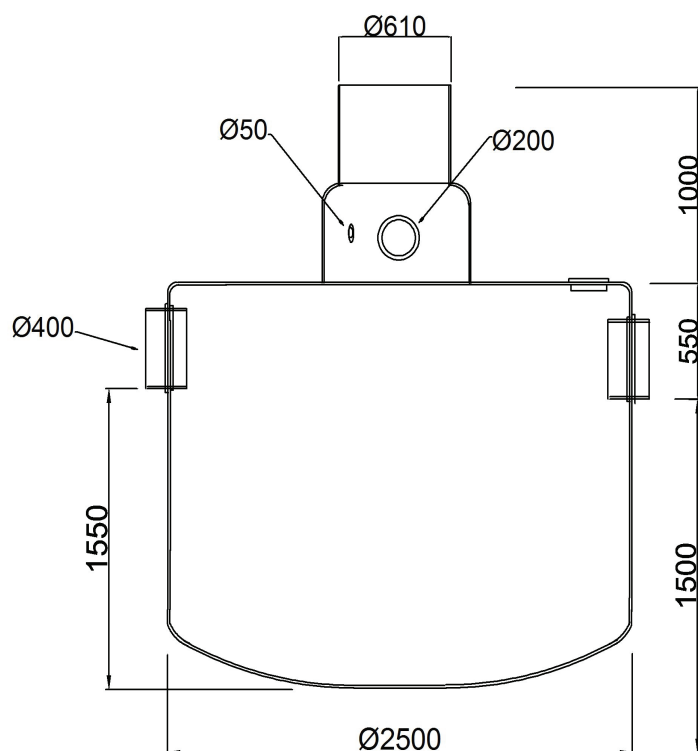

BPOAMS - 15/150 S

NS	15/150
Vätvolym	4050 Liter
Oljevolym	730 Liter
Slamvolym	1500 Liter
Max slamhöjd	660 mm
Vikt	610 Kilo

Alla mått är i mm
Konstruktionsändringar förbehålls

Datum: 2015-09-17