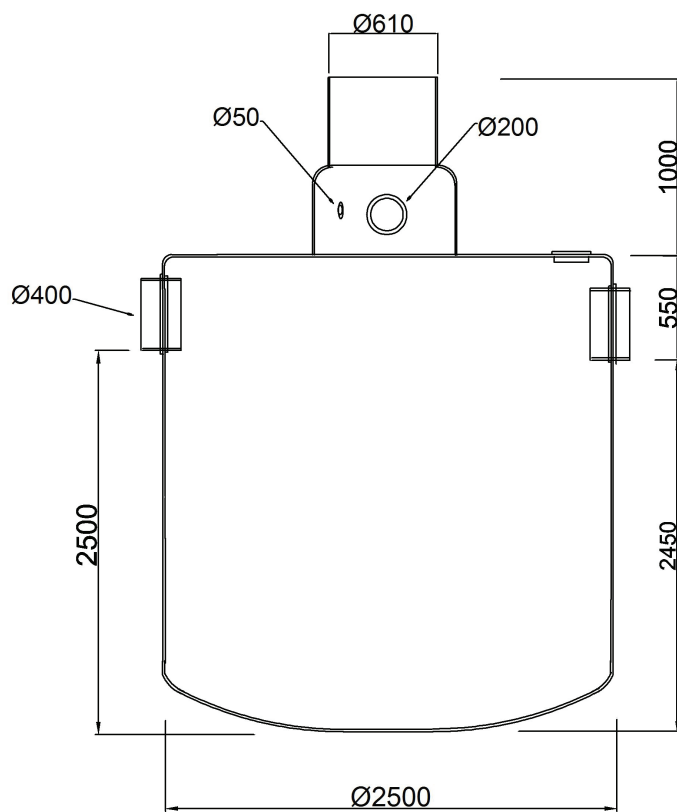

BPOAMS - 20/200 H

| | |
|--------------|------------|
| NS | 20/200 |
| Våtvoly | 8150 Liter |
| Oljevoly | 730 Liter |
| Slamvoly | 6000 Liter |
| Max slamhöjd | 1260 mm |
| Vikt | 750 Kilo |

Alla mått är i mm
Konstruktionsändringar förbehålls