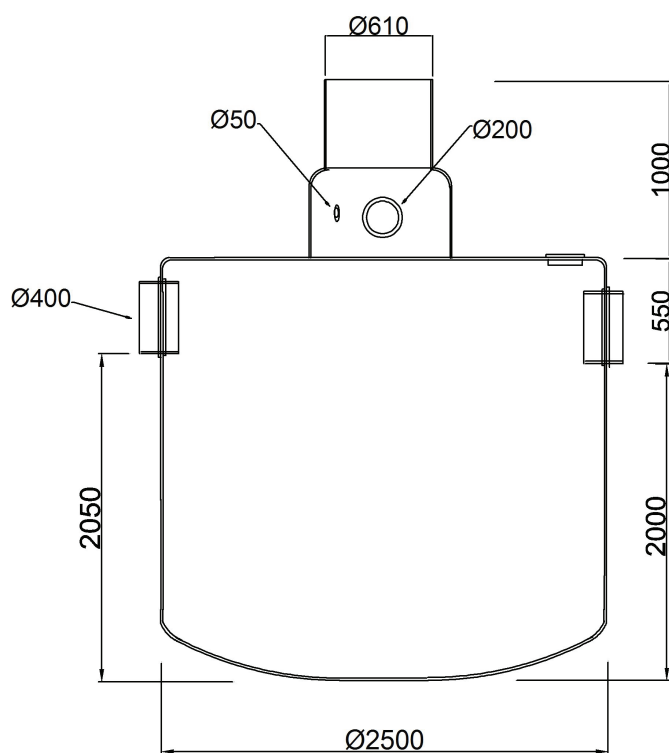

## BPOAMS - 20/200 M

NS	20/200
Vätvolym	6150 Liter
Oljevolym	730 Liter
Slamvolym	4000 Liter
Max slamhöjd	850 mm
Vikt	700 Kilo

Alla mått är i mm  
Konstruktionsändringar förbehålls

Datum: 2015-09-17