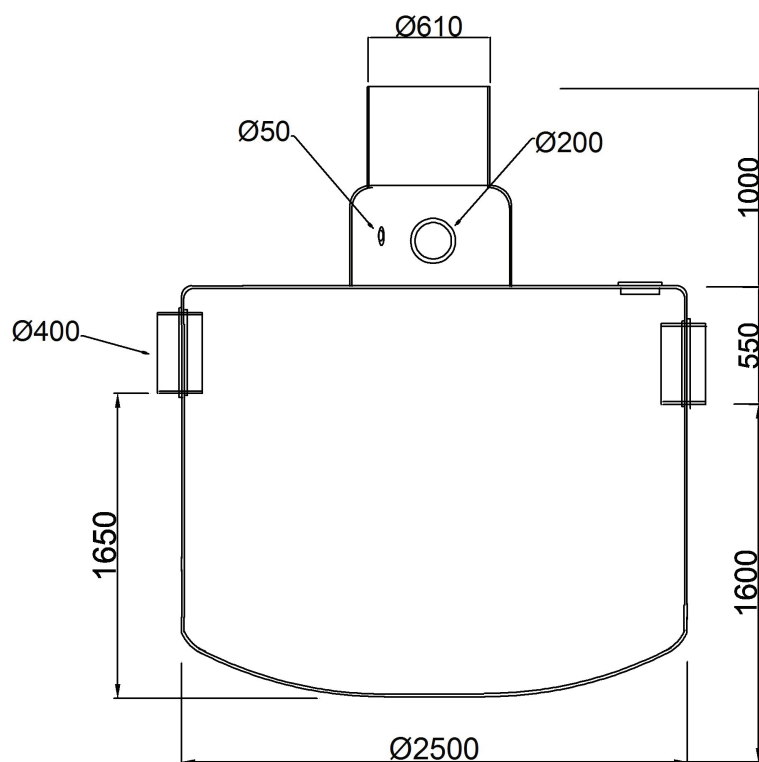

BPOAMS - 20/200 S

NS	20/200 S
Våtvoly	4150 Liter
Oljevoly	730 Liter
Slamvoly	2000 Liter
Max slamhöjd	440 mm
Vikt	650 Kilo

Alla mått är i mm
Konstruktionsändringar förbehålls

Datum: 2015-09-17