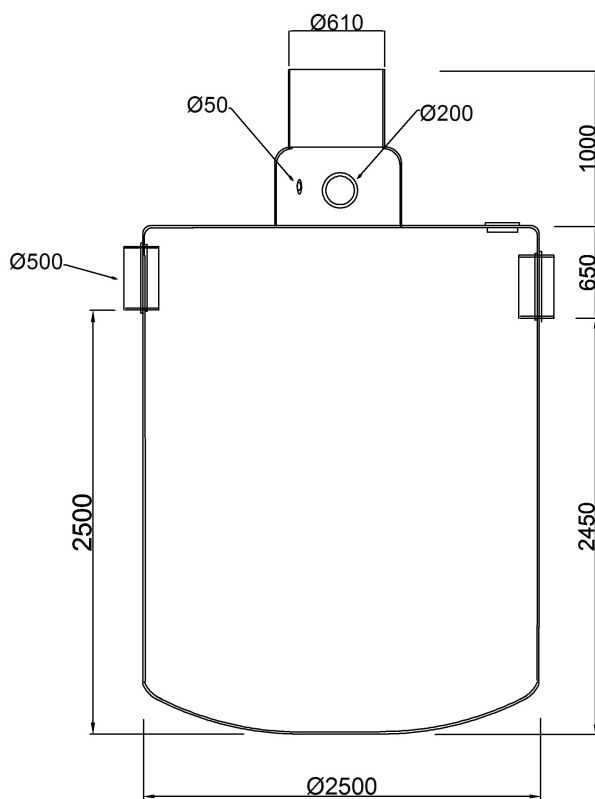

BPOAMS - 30/300 M

NS	30/300
Våtvoly	8550 Liter
Oljevoly	730 Liter
Slamvoly	6000 Liter
Max slamhöjd	1575 mm
Vikt	700 Kilo

Alla mått är i mm
Konstruktionsändringar förbehålls

Datum: 2015-09-17