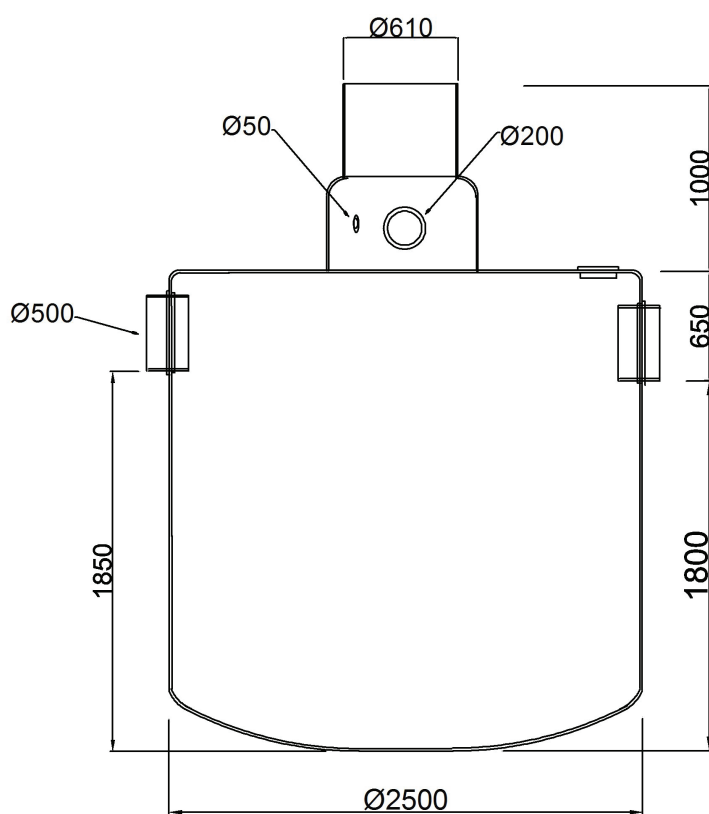

## BPOAMS - 30/300 S

NS	30/300
Våtvoly	5550 Liter
Oljevoly	730 Liter
Slamvoly	3000 Liter
Max slamhöjd	965 mm
Vikt	650 Kilo

Alla mått är i mm  
Konstruktionsändringar förbehålls

Datum: 2015-09-17