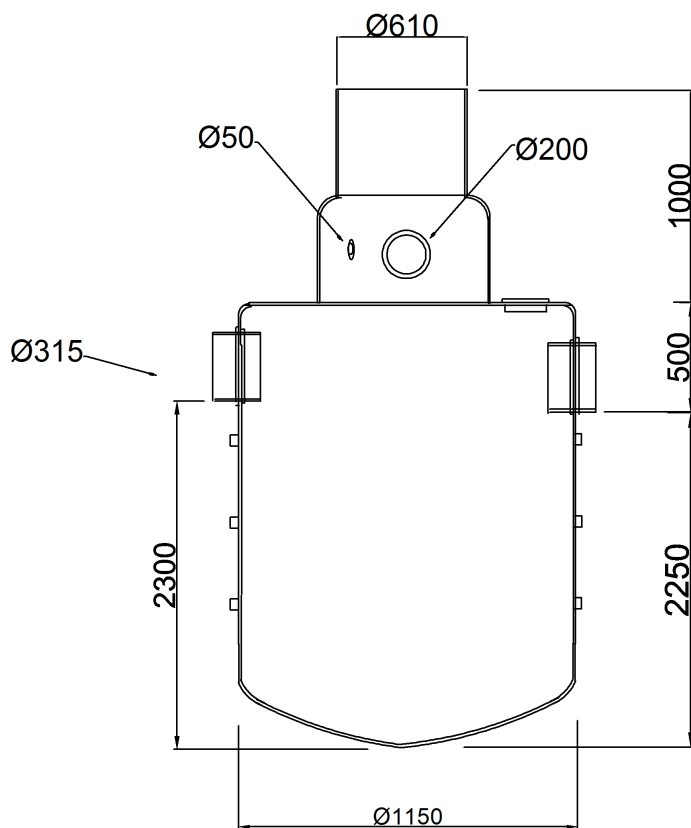

BPOAMS - 6/60 M

NS	6/60
Våtvolum	1870 Liter
Oljevolum	280 Liter
Slamvolum	1200 Liter
Max slamhöjd	670 mm
Vikt	250 Kilo

Alla mått är i mm
Konstruktionsändringar förbehålls

Datum: 2015-09-17