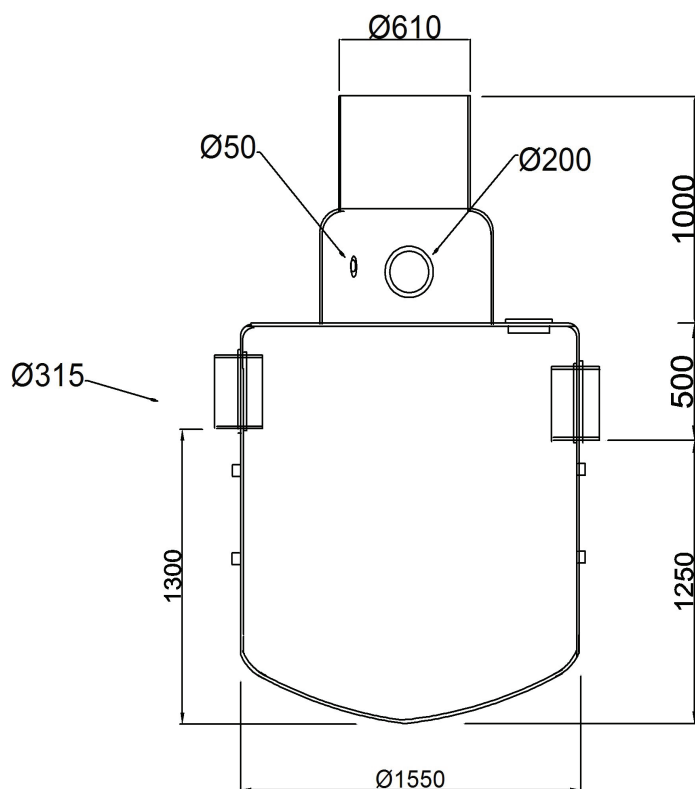

BPOAMS - 6/60 S

NS	6/60
Våtvoly	1270 Liter
Oljevoly	280 Liter
Slamvoly	600 Liter
Max slamhöjd	340 mm
Vikt	230 Kilo

Alla mått är i mm
Konstruktionsändringar förbehålls

Datum: 2015-09-17