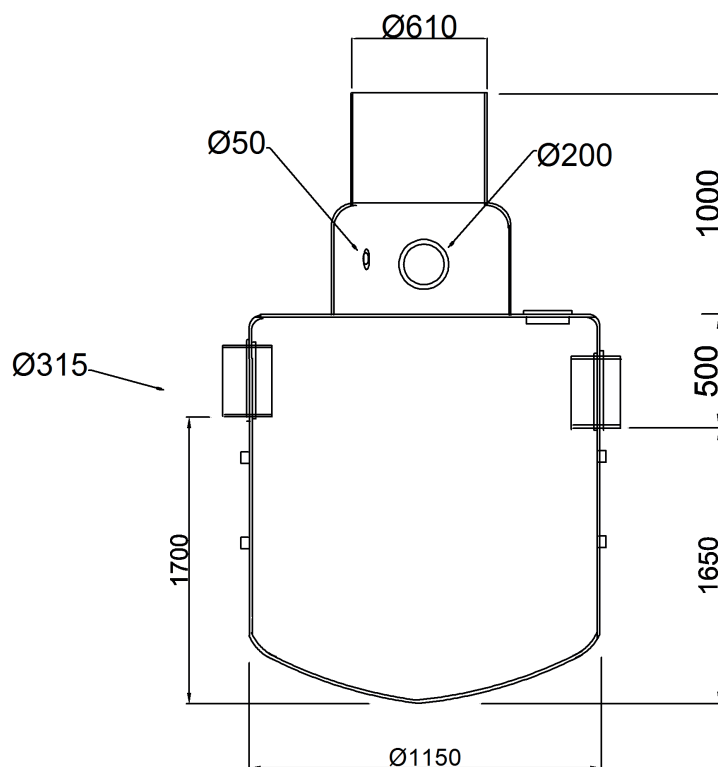

## BPOAMS - 6/60 S

NS	6/60
Vätvolym	1270 Liter
Oljevolym	280 Liter
Slamvolym	600 Liter
Max slamhöjd	340 mm
Vikt	230 Kilo

Alla mått är i mm  
Konstruktionsändringar förbehålls

Datum: 2015-09-17