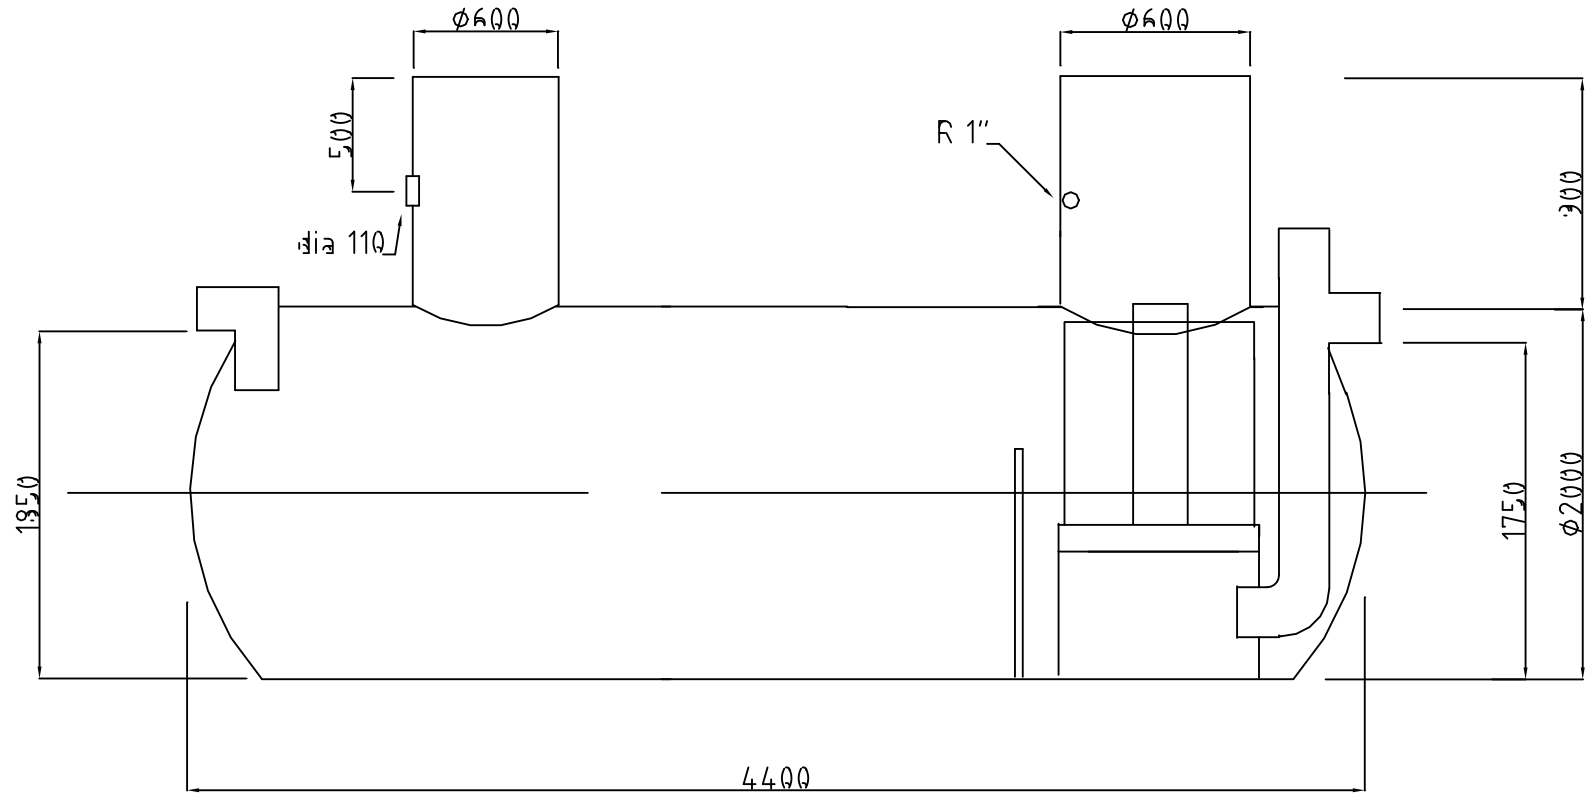

3AM 20H - 1 Ansl. 200
 3AM 30M - 1 Ansl. 250

7	1	Skott / dia 2000 x höjd 1200	
6	1	Färhjäning / dia 800 x höjd 900	
5	1	Färhjäning / dia 600 x höjd 900	
4	1	Centrumrör / dia 250 x höjd 1900	
3	1	Kealeensfilter / dia 770 x höjd 1200	3AM-Filter
2	2	3avel / dia 2000 x längd 400	
1	1	Mantel / dia 2000 x längd 3600	

Partnr	Antal	Beskrivning / Dimension mm	Anmärkning
Design by Peter Bjärklund	Checked by	Approved by / date	Filename 3AM20H-1
			Date 2000-03-06
			Scale 1:1

	HÄRBLAST AB Rindö 731 98 KRÖNING Tel. +46 8 0221 211 30 Fax +46 8 0221 125 09	Aljeavskiljare typ Kealeens	Edition	Sheet 1/1
		3AM-20H/30M-1		