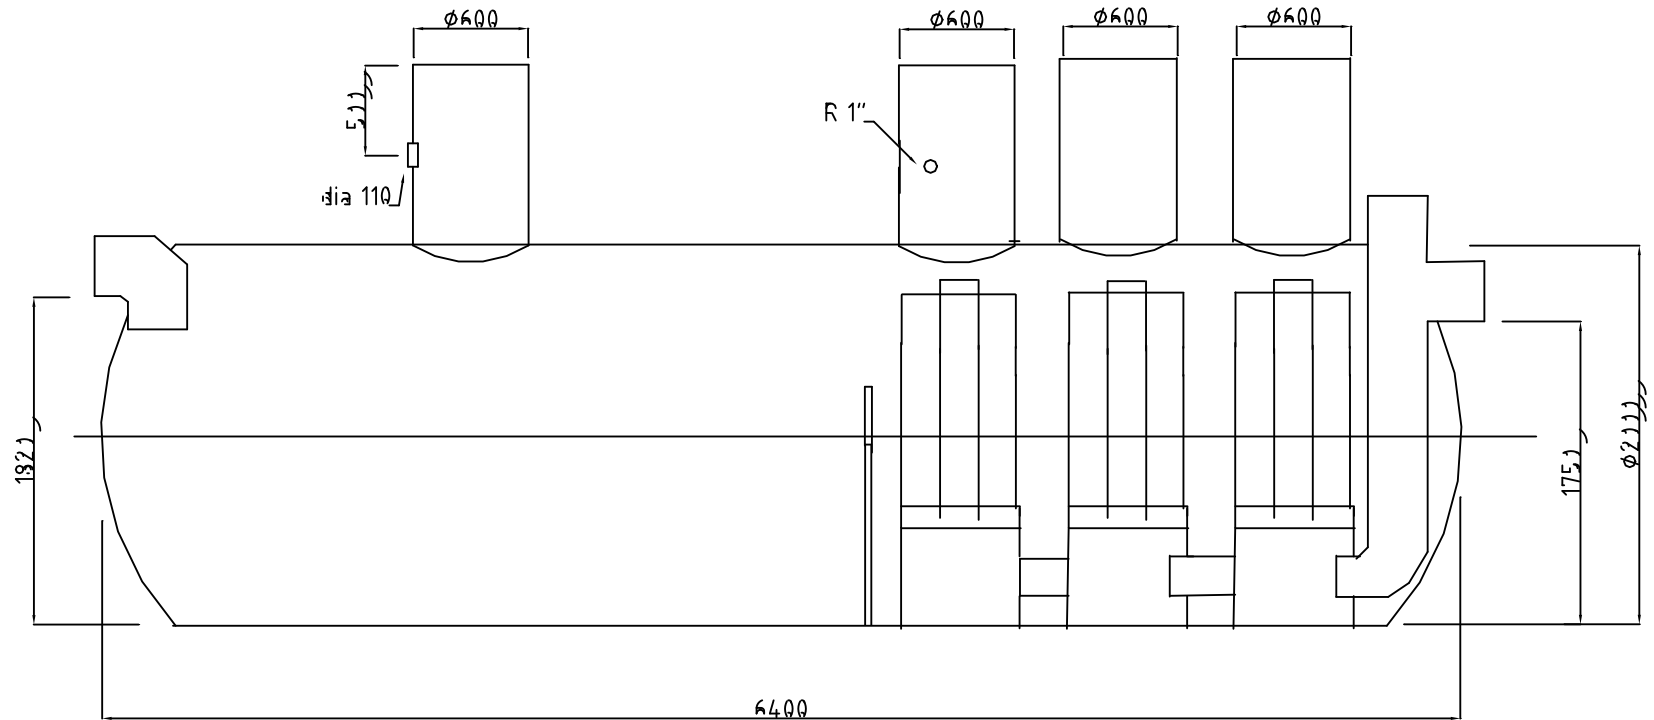

3AM 803-I Ansl 315

ISAM 803-I Ansikt 315

7	1	Skott / dia 2000 x højd 1200	
6	1	Førhøining / dia 800 x højd 900	
5	1	Førhøining / dia 600 x højd 900	
4	1	Sentrumsrør / dia 250 x højd 1900	
3	1	Koalesensfilter / dia 550 x højd 1200	ISAM-Filter
2	2	Isavel / dia 2000 x længde 400	
1	1	Mantel / dia 2000 x længde 5600	

Partnr	Antal	Beskrivning / Dimension mm	Anmärkning
Design by Peter Björklund	Checked by	Approved by / date	Filename ISAM803-I
			Date 2010-09-20
			Scale 1:1

	HÄRREPLAST AB PÅRTORP 731 98 KRÄPING Tel. +46 0221 211 30 Fax +46 0221 125 09	Aljeavskiljare typ Koalesens ISAM-803-I	Edition	Sheet 1/1