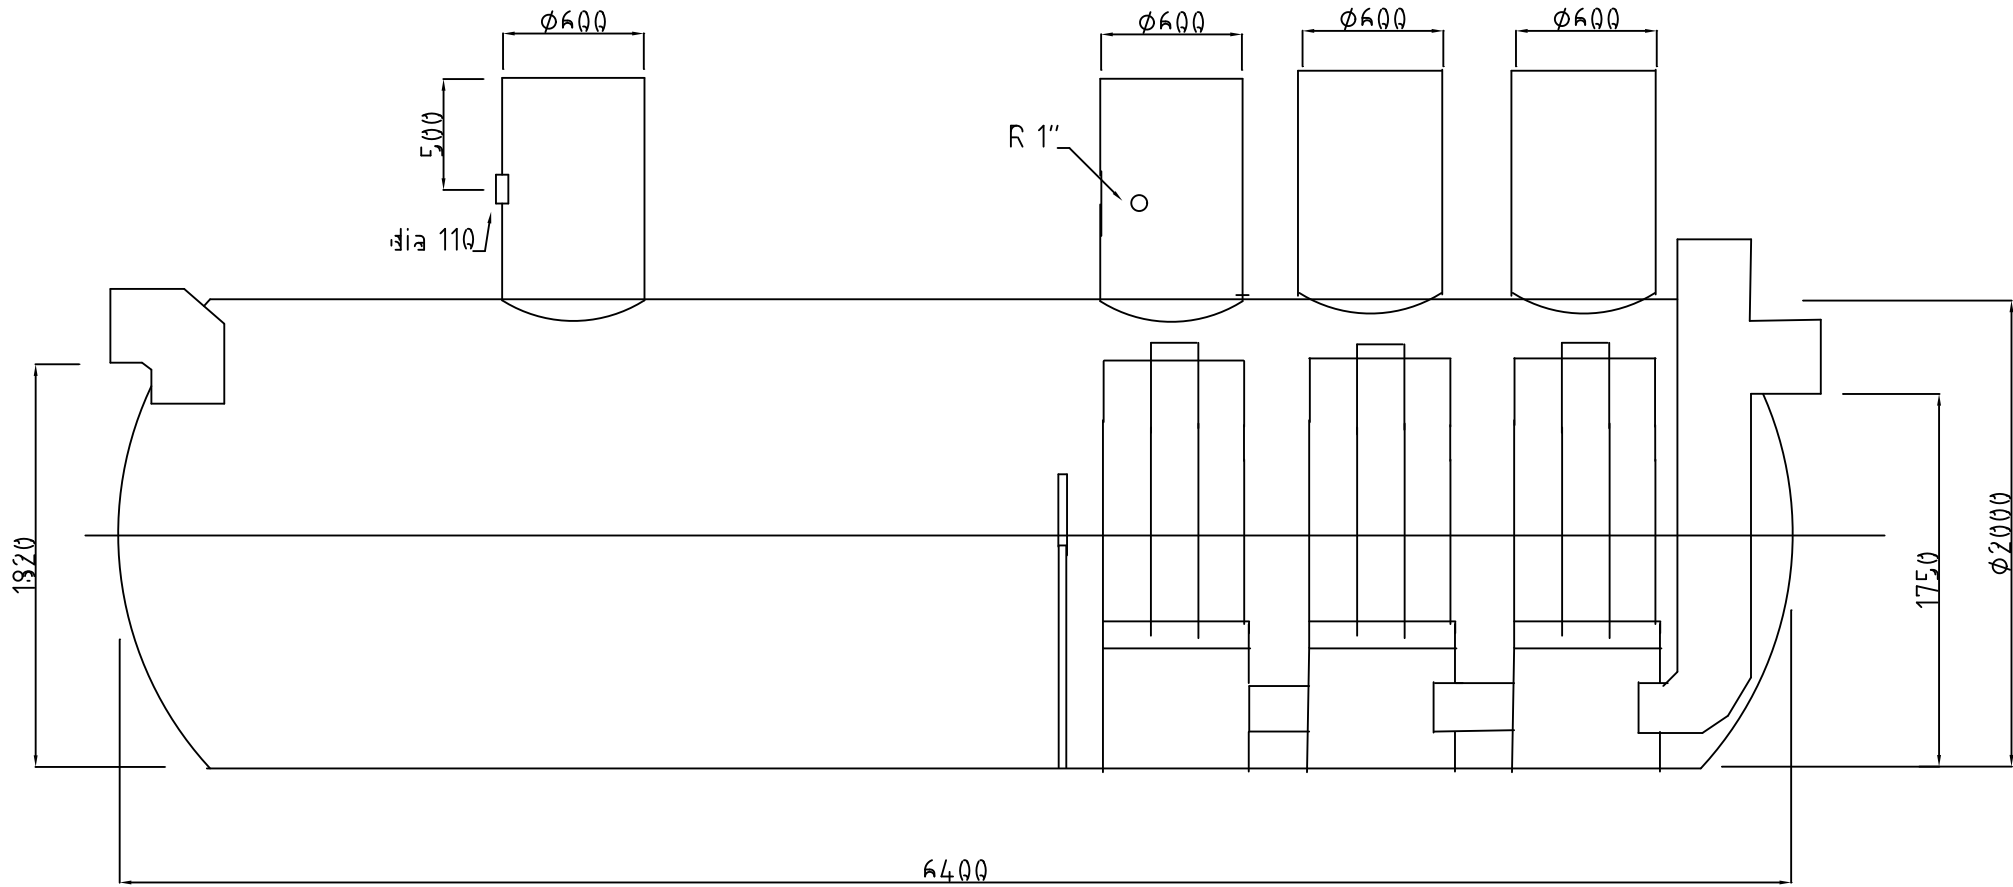

3AM 803-I Ansl 315

ISAM 803-I Ansikt 315

7	1	Skott / dia 2000 x højd 1200	
6	1	Førhøining / dia 800 x højd 900	
5	1	Førhøining / dia 600 x højd 900	
4	1	Sentrumsrør / dia 250 x højd 1900	
3	1	Koalesensfilter / dia 550 x højd 1200	ISAM-Filter
2	2	Isavel / dia 2000 x længde 400	
1	1	Mantel / dia 2000 x længde 5600	

Partnr	Antal	Beskrivning / Dimension mm	Anmärkning
Design by Peter Björklund	Checked by	Approved by / date	Filename ISAM803-I
			Date 2010-09-20
			Scale 1:1

	HÄRREPLAST AB PÅRTORP 731 98 KRÄPING Tel. +46 0221 211 30 Fax +46 0221 125 09	Aljeavskiljare typ Koalesens ISAM-803-I	Edition	Sheet 1/1