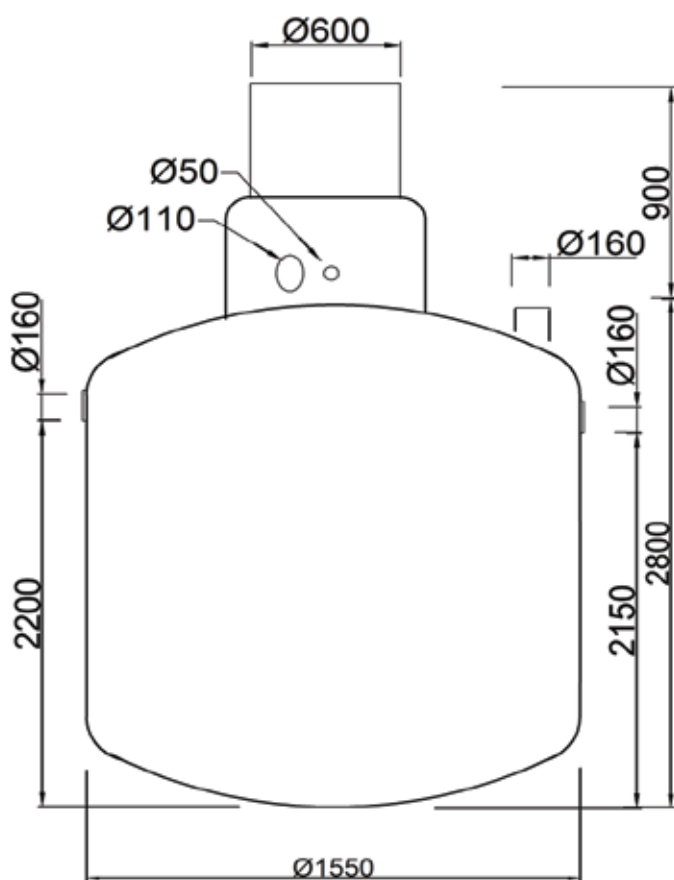

## OAMS - 10 M

2000 L  
slamvolym

NS	10
Våtvoly	4550 Liter
Oljevoly	470 Liter
Slamvolym	2000 Liter
Max slamhöjd	650 mm
Vikt	580 Kilo

Alla mått är i mm  
Konstruktionsändringar förbehålls

Datum: 2015-09-17