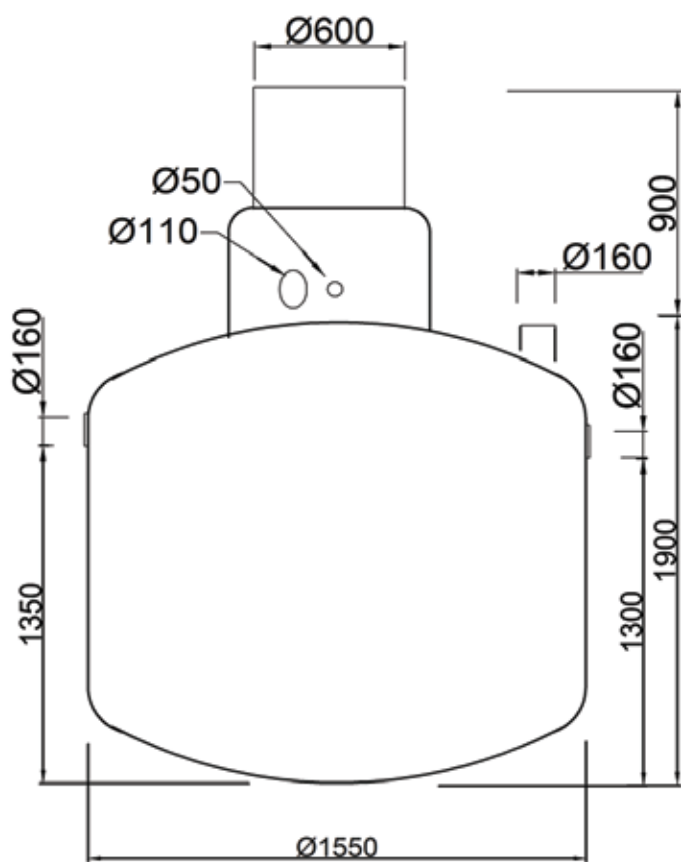

OAMS - 10 S

1000 L
slamvolym

NS	10
Vätvolym	3650 Liter
Oljevolym	470 Liter
Slamvolym	1000 Liter
Max slamhöjd	350 mm
Vikt	360 Kilo

Alla mått är i mm
Konstruktionsändringar förbehålls

Datum: 2015-09-17