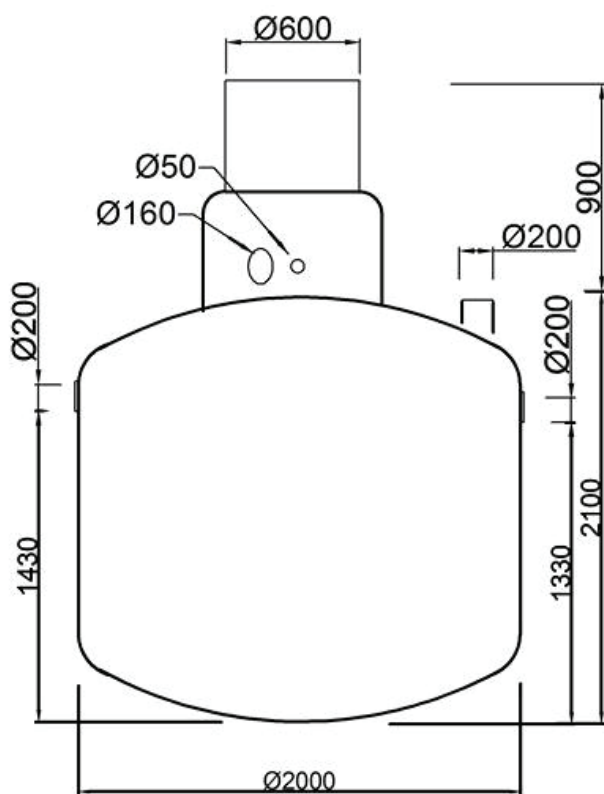

OAMS - 15 S

1500 L
slamvolym

NS	15
Våtvoly	4050 Liter
Oljevoly	470 Liter
Slamvolym	1500 Liter
Max slamhöjd	480 mm
Vikt	560 Kilo

Alla mått är i mm
Konstruktionsändringar förbehålls

Datum: 2015-09-17