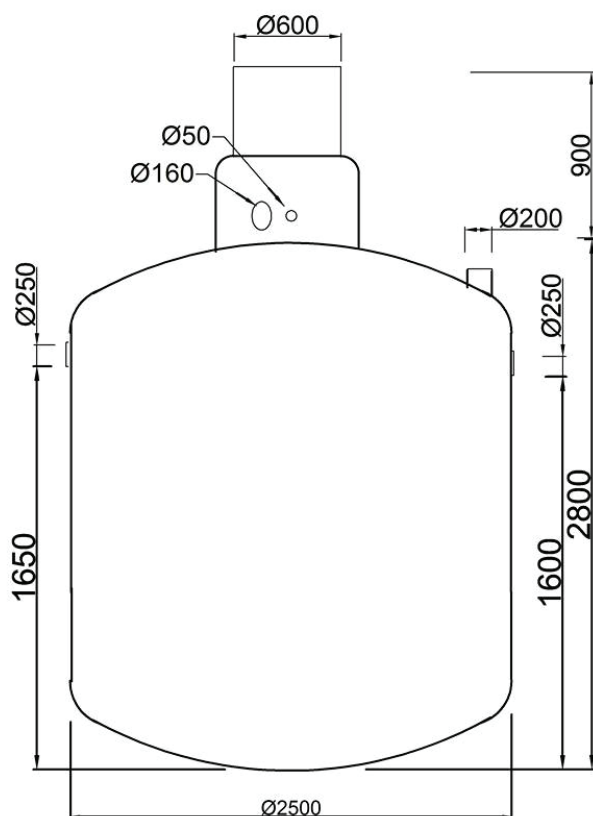

OAMS - 30 M

6000 L
slamvolym

NS	30
Våtvoly	10150 Liter
Oljevoly	730 Liter
Slamvolym	6000 Liter
Max slamhöjd	710 mm
Vikt	670 Kilo

Alla mått är i mm
Konstruktionsändringar förbehålls

Datum: 2015-09-17