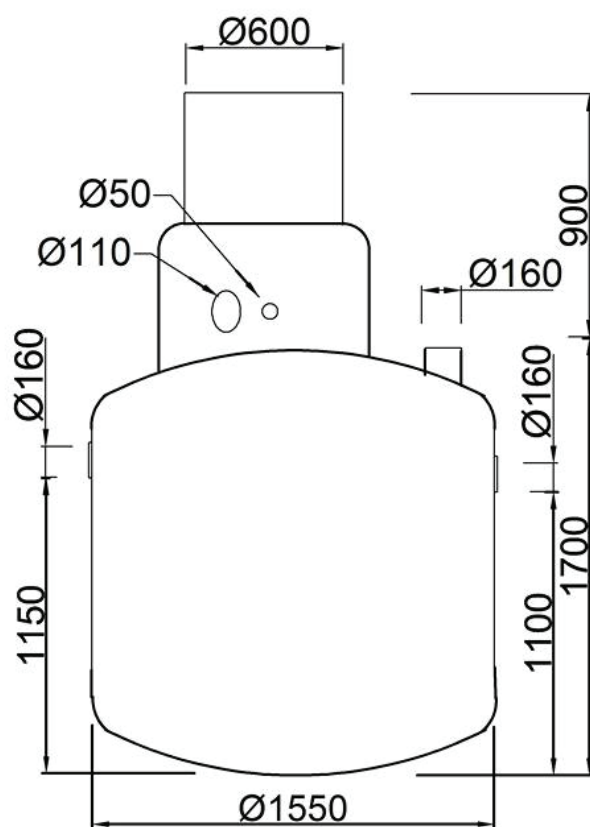

OAMS - 6 M

1200 L
slamvolym

NS	6
Våtvoly	1870 Liter
Oljevoly	280 Liter
Slamvolym	1200 Liter
Max slamhöjd	670 mm
Vikt	200 Kilo

Alla mått är i mm
Konstruktionsändringar förbehålls

Datum: 2015-09-17