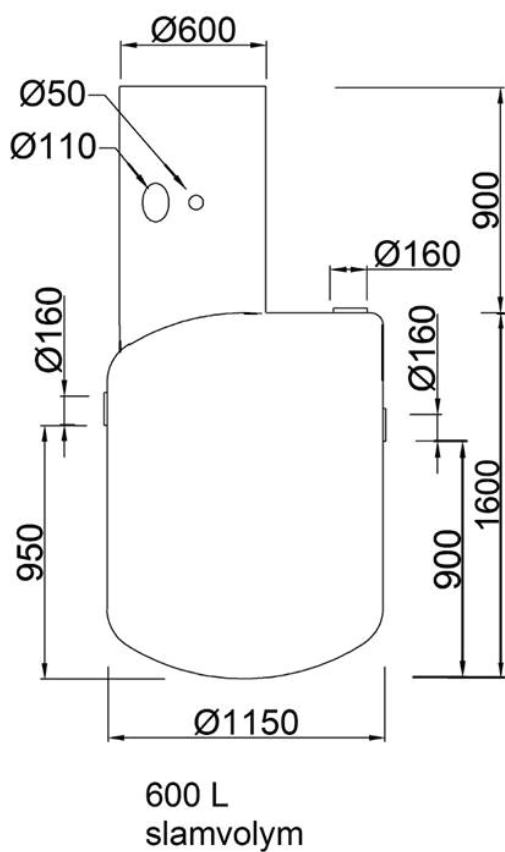

OAMS - 6 S

NS	6
Våtvoly	1000 Liter
Oljevoly	280 Liter
Slammoly	600 Liter
Max slamhöjd	350 mm
Vikt	190 Kilo

Alla mått är i mm
Konstruktionsändringar förbehålls

Datum: 2015-09-17