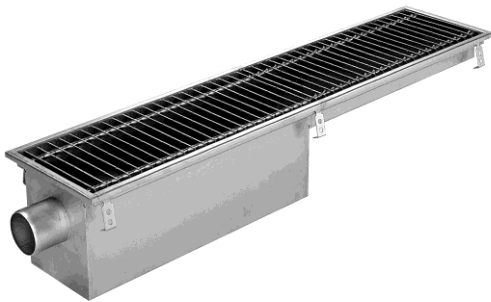

Avloppsrör och detaljer mm.

Avloppsrör och detaljer PE ,PP , PVC och Rostfritt

Golvbrunnar

BEPA, i Rostfritt

Golvrännor, Linjeavvattning

Meadrain och Supreme