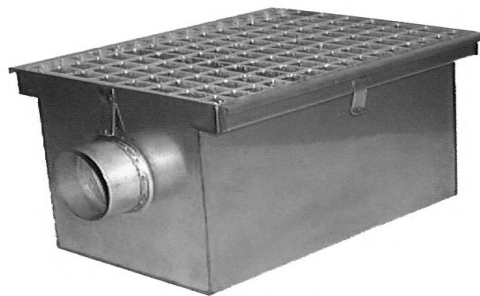

Avloppsrör och detaljer mm.

Avloppsrör och detaljer PE ,PP , PVC och Rostfritt

Golvbrunnar

BEPA, i Rostfritt

Golvrännor, Linjeavvattning

Meadrain och Supreme