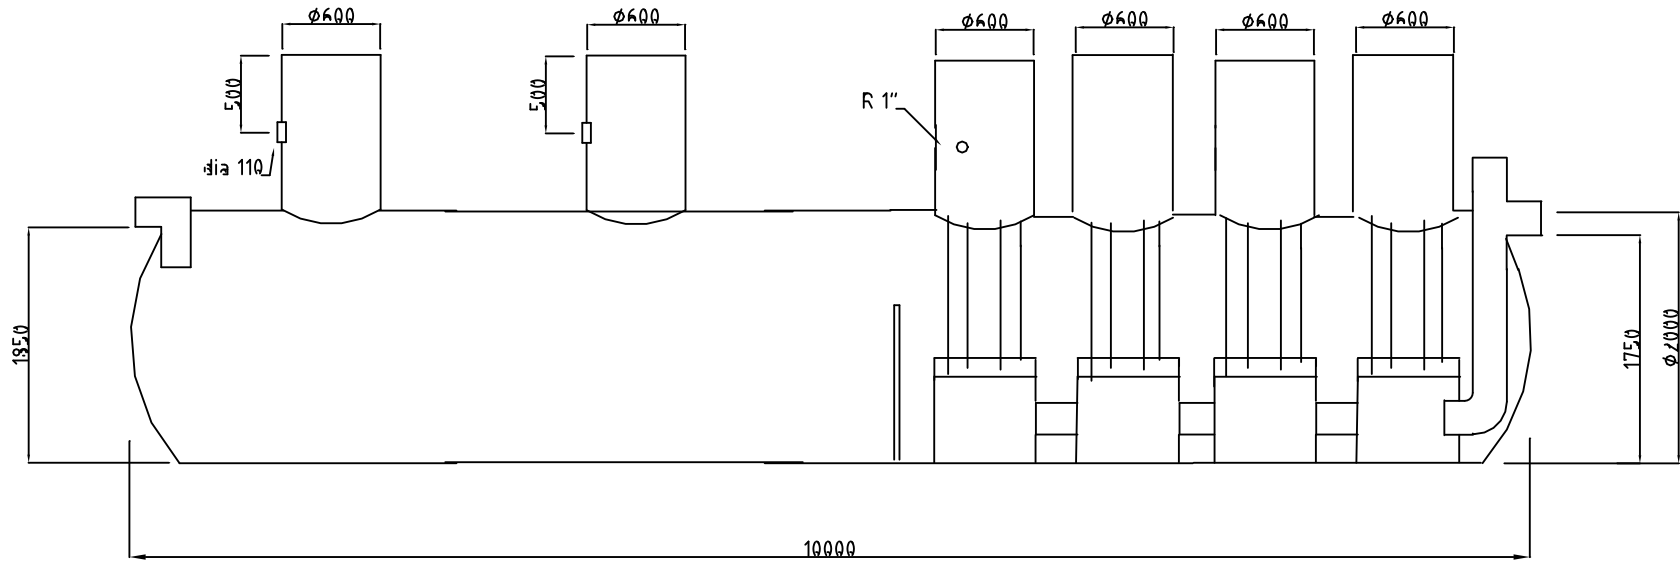

ISAM 100S-I Ansl 315

7	1	Skott / dia 2000 x höjd 1200	
6	1	Förhöjning / dia 800 x höjd 900	
5	1	Förhöjning / dia 600 x höjd 900	
4	1	Centrumrör / dia 250 x höjd 1900	
3	1	Koalesensfilter / dia 770 x höjd 1200	ISAM-Filter
2	2	Ijavel / dia 2000 x längd 400	
1	1	Mantel / dia 2000 x längd 6400	

Pos:nr	Antal	Beskrivning / Dimension mm	Anmärkning
Design by	Checked by	Approved by / date	Filename
Peter Björklund			ISAMRQM-I
			Date
			2004-09-09
			Scale
			1:1

	HÄRBLAST AB PÅRTORP 731 98 KRÖPING Tel. +46 0221 211 30 Fax +46 0221 125 09	Aljeavskiljare typ Koalesens ISAM-100S-I	Edition 1/1
--	---	---	----------------