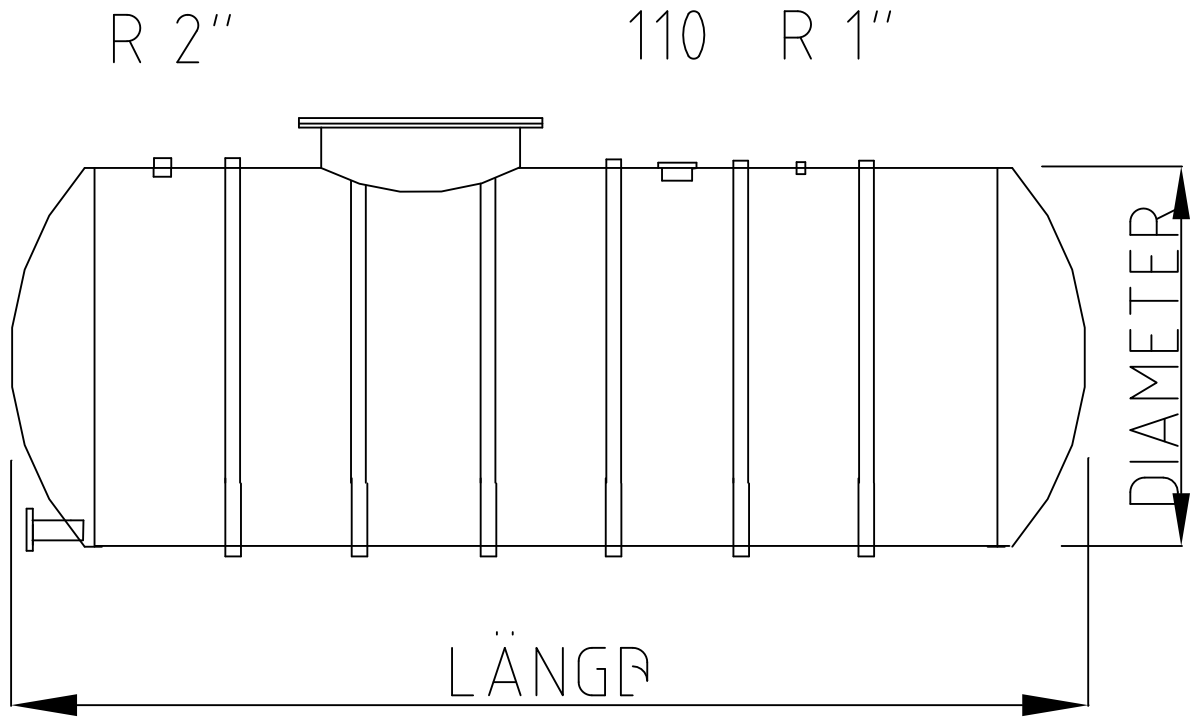

DN 50

VCM Liggande vattencistern